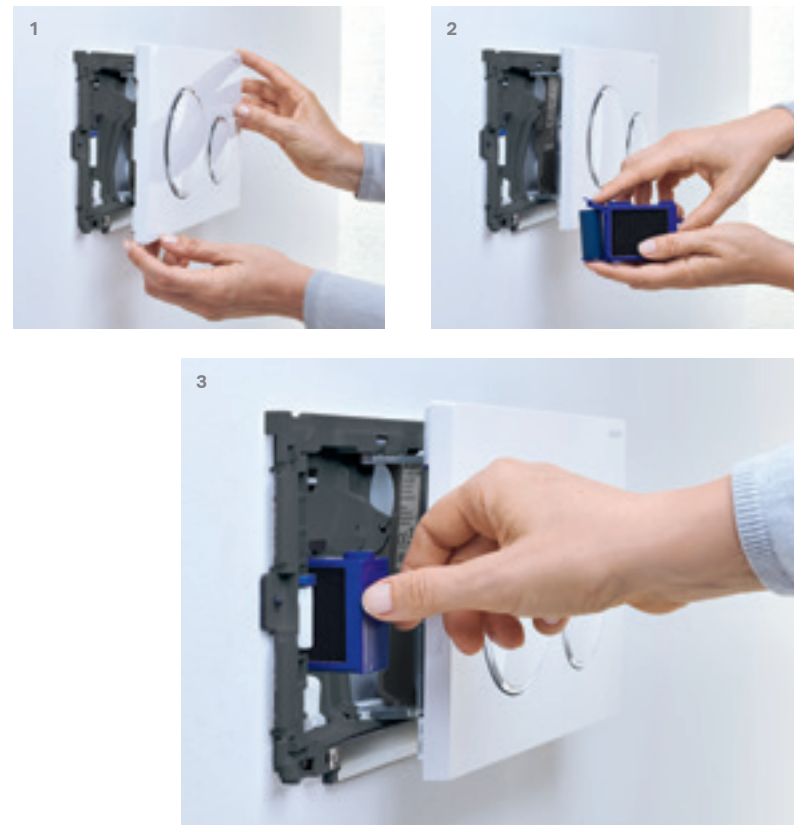

1 Paprasčiau nebūna: patraukite vandens nuleidimo mygtuką į šoną. **2** Įdėkite lazdelę į bakelio viduje esantį įdėklą. **3** Uždarykite mygtuką ir mėgaukitės šviežumu su kiekvienu vandens nuleidimu.

Nemalonus kvapas vonios kambaryje - jau praeitis: Geberit DuoFresh modulis pašalina blogą orą tiesiai iš WC puodo, išvalo orą naudodamas keraminį korinį filtrą ir išfiltruotą grąžina į vonios erdvę. Dėl artumo jutiklio kvapų šalinimas visada įsijungia automatiškai, kai tik kas nors priartėja prie WC puodo. Papildomą komfortą užtikrina orientacinė LED lemputė ir įdėklas WC puodo viduje esančioms lazdelėms. Geberit DuoFresh modulį galima lengvai sumontuoti bet kuriame Geberit Sigma WC bakelyje ir derinti su beveik bet kuriuo vandens nuleidimo mygtuku iš Sigma asortimento.