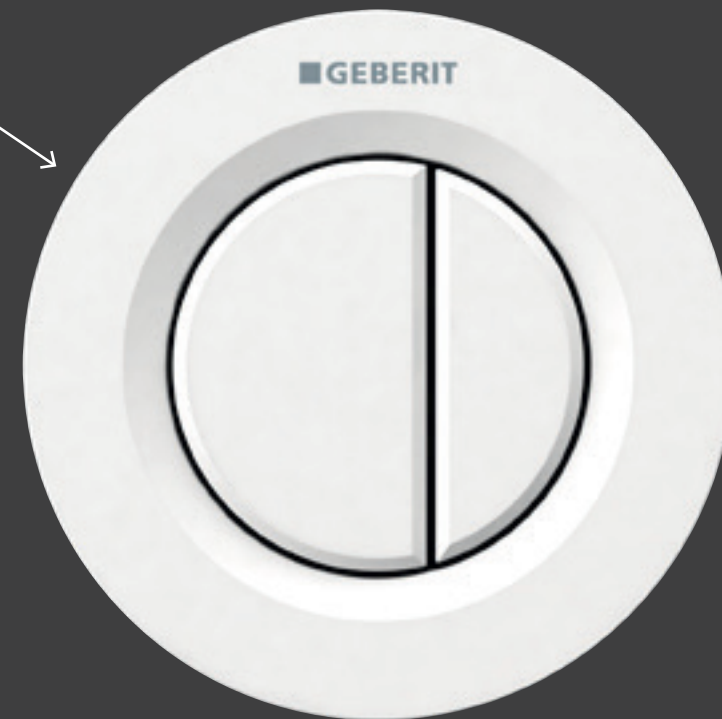

baltas
116.042.11.1