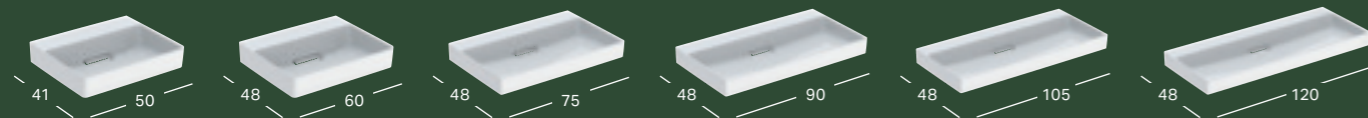

GEBERIT ONE PRAUSTUVAS SU CLEANDRAIN NUOTAKU

Plotis	Aukštis	Gylis	Spalva / paviršius	Skylė maišytuvui	Persipylimo anga	Prekės kodas	Kaina be PVM
50 cm	14.2 cm	41 cm	balta, KeraTect	be	be	505.018.00.1	549.90
50 cm	14.2 cm	41 cm	balta, KeraTect	viduryje	be	505.019.00.1	549.90
60 cm	14.2 cm	48 cm	balta, KeraTect	be	be	505.033.00.1	605.88
60 cm	14.2 cm	48 cm	balta, KeraTect	viduryje	be	505.034.00.1	605.88
75 cm	14.2 cm	48 cm	balta, KeraTect	be	be	505.035.00.1	803.45
75 cm	14.2 cm	48 cm	balta, KeraTect	viduryje	be	505.036.00.1	803.45
90 cm	14.2 cm	48 cm	balta, KeraTect	be	be	505.037.00.1	968.09
90 cm	14.2 cm	48 cm	balta, KeraTect	viduryje	be	505.038.00.1	968.09
105 cm	14.2 cm	48 cm	balta, KeraTect	be	be	505.045.00.1	1,076.75
105 cm	14.2 cm	48 cm	balta, KeraTect	viduryje	be	505.046.00.1	1,076.75
120 cm	14.2 cm	48 cm	balta, KeraTect	be	be	505.047.00.1	1,294.07
120 cm	14.2 cm	48 cm	balta, KeraTect	viduryje	be	505.048.00.1	1,294.07
120 cm	14.2 cm	48 cm	balta, KeraTect	kairėje ir dešinėje	be	505.049.00.1	1,294.07

GEBERIT ONE PRAUSTUVAS SU CLEANDRAIN NUOTAKU, DAIKTŲ LAIKYMO PAVIRŠIUS DEŠINĖJE

Plotis	Aukštis	Gylis	Spalva / paviršius	Skylė maišytuvui	Persipylimo anga	Prekės kodas	Kaina be PVM
90 cm	14.2 cm	48 cm	balta, KeraTect	kairėje	be	505.039.00.1	1,020.77
90 cm	14.2 cm	48 cm	balta, KeraTect	be	be	505.042.00.1	1,020.77

GEBERIT ONE PRAUSTUVAS SU CLEANDRAIN NUOTAKU, DAIKTŲ LAIKYMO PAVIRŠIUS KAIRĖJE

Plotis	Aukštis	Gylis	Spalva / paviršius	Skylė maišytuvui	Persipylimo anga	Prekės kodas	Kaina be PVM
90 cm	14.2 cm	48 cm	balta, KeraTect	dešinėje	be	505.043.00.1	1,020.77
90 cm	14.2 cm	48 cm	balta, KeraTect	be	be	505.044.00.1	1,020.77