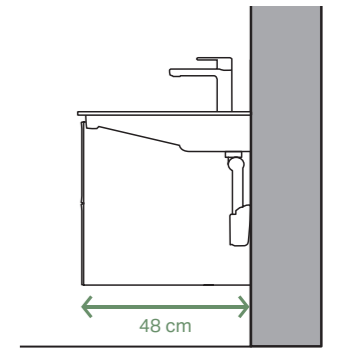

1 Aiškios linijos: stačiakampis ant stalviršio pastatomas praustuvas su daiktų laikymo erdve. **2** Elegantiškai integruota: praustuvas su daiktų laikymo erdvėmis šonuose. **3** Dubens formos pastatomas praustuvas su CleanDrain nuotaku. **4** Daugiau erdvės: praustuvas su asimetrine lentyna kairėje. **5** Vandens procedūros dviem: standartinis dvigubas praustuvas su ant praustuvo montuojamais maišytuvais.