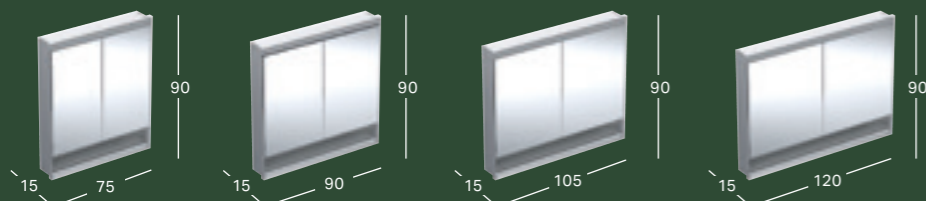

PASLÉPTOJO MONTAŽO GEBERIT ONE VEIDRODINĖ SPITELĖ SU NIŠA IR COMFORTLIGHT, SU DURELĖMIS, AUKŠTIS 90 CM

Plotis	Aukštis	Gylis	Spalva / paviršius	Durys	Prekės kodas	Kaina be PVM
60 cm	90 cm	15 cm	aliuminis anoduotas	Vyriai kairėje	505.820.00.1	1,845.51
60 cm	90 cm	15 cm	aliuminis anoduotas	Vyriai dešinėje	505.821.00.1	1,845.51
60 cm	90 cm	15 cm	balta, aliuminis dažytas miltelinu būdu	Vyriai kairėje	505.820.00.2	1,845.51
60 cm	90 cm	15 cm	balta, aliuminis dažytas miltelinu būdu	Vyriai dešinėje	505.821.00.2	1,845.51
60 cm	90 cm	15 cm	juoda matinė, aliuminis dažytas miltelinu būdu	Vyriai kairėje	505.820.00.7	1,977.08
60 cm	90 cm	15 cm	juoda matinė, aliuminis dažytas miltelinu būdu	Vyriai dešinėje	505.821.00.7	1,977.08

PASLÉPTOJO MONTAŽO GEBERIT ONE VEIDRODINĖ SPITELĖ SU NIŠA IR COMFORTLIGHT, SU DVEJOMIS DURELĖMIS, AUKŠTIS 90 CM

Plotis	Aukštis	Gylis	Spalva / paviršius	Prekės kodas	Kaina be PVM
75 cm	90 cm	15 cm	aliuminis anoduotas	505.822.00.1	1,973.02
75 cm	90 cm	15 cm	balta, aliuminis dažytas miltelinu būdu	505.822.00.2	1,973.02
75 cm	90 cm	15 cm	juoda matinė, aliuminis dažytas miltelinu būdu	505.822.00.7	2,154.33
90 cm	90 cm	15 cm	aliuminis anoduotas	505.823.00.1	2,100.53
90 cm	90 cm	15 cm	balta, aliuminis dažytas miltelinu būdu	505.823.00.2	2,100.53
90 cm	90 cm	15 cm	juoda matinė, aliuminis dažytas miltelinu būdu	505.823.00.7	2,345.22
105 cm	90 cm	15 cm	aliuminis anoduotas	505.824.00.1	2,258.78
105 cm	90 cm	15 cm	balta, aliuminis dažytas miltelinu būdu	505.824.00.2	2,258.78
105 cm	90 cm	15 cm	juoda matinė, aliuminis dažytas miltelinu būdu	505.824.00.7	2,536.11
120 cm	90 cm	15 cm	aliuminis anoduotas	505.825.00.1	2,513.81
120 cm	90 cm	15 cm	balta, aliuminis dažytas miltelinu būdu	505.825.00.2	2,513.81
120 cm	90 cm	15 cm	juoda matinė, aliuminis dažytas miltelinu būdu	505.825.00.7	2,863.35

GEBERIT ONE VEIDRODINĖ SPITELĖ SU COMFORTLIGHT IR DURELĖMIS, VIRŠTINKINIO MONTAVIMO, 90 CM AUKŠČIO

Plotis	Aukštis	Gylis	Spalva / paviršius	Durys	Prekės kodas	Kaina be PVM
60 cm	90 cm	15 cm	aliuminis anoduotas	Vyriai kairėje	505.810.00.1	1,997.27
60 cm	90 cm	15 cm	aliuminis anoduotas	Vyriai dešinėje	505.811.00.1	1,997.27
60 cm	90 cm	15 cm	balta, aliuminis dažytas miltelinu būdu	Vyriai kairėje	505.810.00.2	1,997.27
60 cm	90 cm	15 cm	balta, aliuminis dažytas miltelinu būdu	Vyriai dešinėje	505.811.00.2	1,997.27