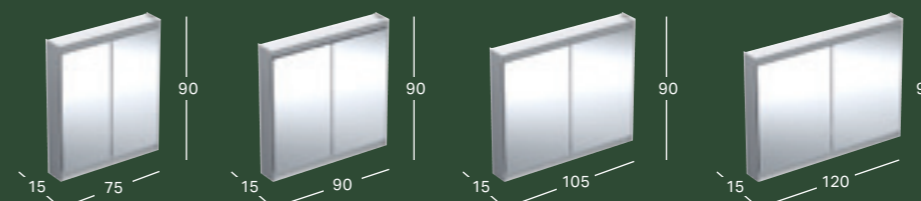

GEBERIT ONE VEIDRODINĖ SPITELĖ SU COMFORTLIGHT IR DVEJOMIS DURELĖMIS, VIRŠTINKINIO MONTAVIMO, 90 CM AUKŠČIO

Plotis	Aukštis	Gylis	Spalva / paviršius	Prekės kodas	Kaina be PVM
75 cm	90 cm	15 cm	aliuminis anoduotas	505.812.00.1	2,128.81
75 cm	90 cm	15 cm	balta, aliuminis dažytas miltelinu būdu	505.812.00.2	2,128.81
90 cm	90 cm	15 cm	aliuminis anoduotas	505.813.00.1	2,291.73
90 cm	90 cm	15 cm	balta, aliuminis dažytas miltelinu būdu	505.813.00.2	2,291.73
105 cm	90 cm	15 cm	aliuminis anoduotas	505.814.00.1	2,488.44
105 cm	90 cm	15 cm	balta, aliuminis dažytas miltelinu būdu	505.814.00.2	2,488.44
120 cm	90 cm	15 cm	aliuminis anoduotas	505.815.00.1	2,782.91
120 cm	90 cm	15 cm	balta, aliuminis dažytas miltelinu būdu	505.815.00.2	2,782.91

GEBERIT ONE VEIDRODINĖ SPITELĖ SU NIŠA IR COMFORTLIGHT, SU VIENOMIS DURELĖMIS, VIRŠTINKINIO MONTAVIMO, 90 CM AUKŠČIO

Plotis	Aukštis	Gylis	Spalva / paviršius	Durys	Prekės kodas	Kaina be PVM
60 cm	90 cm	15 cm	aliuminis anoduotas	Vyriai kairėje	505.830.00.1	1,997.27
60 cm	90 cm	15 cm	aliuminis anoduotas	Vyriai dešinėje	505.831.00.1	1,997.27
60 cm	90 cm	15 cm	balta, aliuminis dažytas miltelinu būdu	Vyriai kairėje	505.830.00.2	1,997.27
60 cm	90 cm	15 cm	balta, aliuminis dažytas miltelinu būdu	Vyriai dešinėje	505.831.00.2	1,997.27