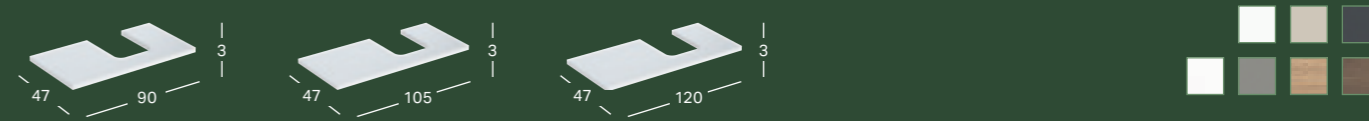

GEBERIT ONE PRAUSTUVO STALVIRŠIS SU IŠPJOVA DEŠINĖJE, ANT STALVIRŠIO PASTATOMAM DUBENS FORMOS PRAUSTUVUI

Plotis	Aukštis	Gylis	Spalva / paviršius	Prekės kodas	Kaina be PVM
90 cm	3 cm	47 cm	balta, lakuotas labai blizgus	505.313.00.1	353.66
90 cm	3 cm	47 cm	balta, matinis	505.313.00.2	353.66
90 cm	3 cm	47 cm	lavos spalva, matinis	505.313.00.3	353.66
90 cm	3 cm	47 cm	smėlio pilka, lakuotas labai blizgus	505.313.00.4	353.66
90 cm	3 cm	47 cm	ąžuolas, melamino dervos danga	505.313.00.5	353.66
90 cm	3 cm	47 cm	Tamsi karijos mediena, melamino dervos danga	505.313.00.6	353.66
90 cm	3 cm	47 cm	pilkšvai smėlinė, matinis	505.313.00.7	353.66
105 cm	3 cm	47 cm	balta, lakuotas labai blizgus	505.314.00.1	373.31
105 cm	3 cm	47 cm	balta, matinis	505.314.00.2	373.31
105 cm	3 cm	47 cm	lavos spalva, matinis	505.314.00.3	373.31
105 cm	3 cm	47 cm	smėlio pilka, lakuotas labai blizgus	505.314.00.4	373.31
105 cm	3 cm	47 cm	ąžuolas, melamino dervos danga	505.314.00.5	373.31
105 cm	3 cm	47 cm	Tamsi karijos mediena, melamino dervos danga	505.314.00.6	373.31
105 cm	3 cm	47 cm	pilkšvai smėlinė, matinis	505.314.00.7	373.31
120 cm	3 cm	47 cm	balta, lakuotas labai blizgus	505.315.00.1	432.26
120 cm	3 cm	47 cm	balta, matinis	505.315.00.2	432.26
120 cm	3 cm	47 cm	lavos spalva, matinis	505.315.00.3	432.26
120 cm	3 cm	47 cm	smėlio pilka, lakuotas labai blizgus	505.315.00.4	432.26
120 cm	3 cm	47 cm	ąžuolas, melamino dervos danga	505.315.00.5	432.26
120 cm	3 cm	47 cm	Tamsi karijos mediena, melamino dervos danga	505.315.00.6	432.26
120 cm	3 cm	47 cm	pilkšvai smėlinė, matinis	505.315.00.7	432.26