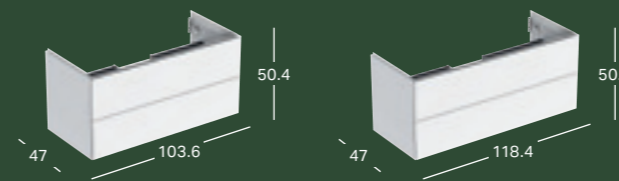

GEBERIT ONE SPINTELĒ PRAUSTUVUI, SU DVIEM STALČIAIS

Plotis	Aukštis	Gylis	Spalva / paviršius	Prekės kodas	Kaina be PVM
103.6 cm	50.4 cm	47 cm	balta, lakuotas labai blizgus	505.264.00.1	1,244.38
103.6 cm	50.4 cm	47 cm	balta, matinis	505.264.00.2	1,244.38
103.6 cm	50.4 cm	47 cm	lavos spalva, matinis	505.264.00.3	1,244.38
103.6 cm	50.4 cm	47 cm	smēlio pilka, lakuotas labai blizgus	505.264.00.4	1,244.38
103.6 cm	50.4 cm	47 cm	ažuolas, melamino dervos danga	505.264.00.5	1,244.38
103.6 cm	50.4 cm	47 cm	Tamsi karijos mediena, melamino dervos danga	505.264.00.6	1,244.38
103.6 cm	50.4 cm	47 cm	pilkšvai smēlinē, matinis	505.264.00.7	1,244.38
103.6 cm	50.4 cm	47 cm	juoda, matinis	505.264.00.8	1,244.38
118.4 cm	50.4 cm	47 cm	balta, lakuotas labai blizgus	505.265.00.1	1,440.86
118.4 cm	50.4 cm	47 cm	balta, matinis	505.265.00.2	1,440.86
118.4 cm	50.4 cm	47 cm	lavos spalva, matinis	505.265.00.3	1,440.86
118.4 cm	50.4 cm	47 cm	smēlio pilka, lakuotas labai blizgus	505.265.00.4	1,440.86
118.4 cm	50.4 cm	47 cm	ažuolas, melamino dervos danga	505.265.00.5	1,440.86
118.4 cm	50.4 cm	47 cm	Tamsi karijos mediena, melamino dervos danga	505.265.00.6	1,440.86
118.4 cm	50.4 cm	47 cm	pilkšvai smēlinē, matinis	505.265.00.7	1,440.86
118.4 cm	50.4 cm	47 cm	juoda, matinis	505.265.00.8	1,440.86