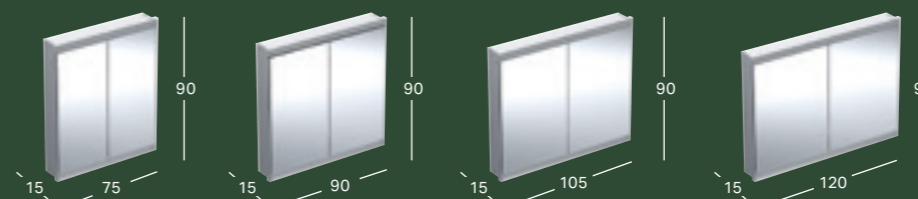

GEBERIT ONE DENGIAMOJI PLOKŠTĖ ŠONINEI SPINTELEI IR ŠONINIAM ELEMENTUI, AKMENS KERAMIKA

Plotis	Aukštis	Gylis	Spalva / paviršius	Prekės kodas	Kaina be PVM
45 cm	0.4 cm	46.5 cm	balto marmuro imitacija, matinis	505.081.00.1	228.08
45 cm	0.4 cm	46.5 cm	juodo marmuro imitacija, matinis	505.080.00.1	228.08

GEBERIT ONE DENGIAMOJI PLOKŠTĖ ŠONINEI SPINTELEI IR ŠONINIAM ELEMENTUI, STIKLAS

Plotis	Aukštis	Gylis	Spalva / paviršius	Prekės kodas	Kaina be PVM
45 cm	0.6 cm	46.5 cm	balta, stiklas	505.082.00.1	65.16
45 cm	0.6 cm	46.5 cm	lavos spalva, stiklas	505.082.00.2	65.16

PASLĖPTOJO MONTAŽO GEBERIT ONE VEIDRODINĖ SPINTELĖ SU COMFORTLIGHT IR DURELĖMIS, AUKŠTIS 90 CM

Plotis	Aukštis	Gylis	Spalva / paviršius	Durys	Prekės kodas	Kaina be PVM
60 cm	90 cm	15 cm	aliuminis anoduotas	Vyriai kairėje	505.800.00.1	1,845.51
60 cm	90 cm	15 cm	aliuminis anoduotas	Vyriai dešinėje	505.801.00.1	1,845.51
60 cm	90 cm	15 cm	balta, aliuminis dažytas miltelinu būdu	Vyriai kairėje	505.800.00.2	1,845.51
60 cm	90 cm	15 cm	balta, aliuminis dažytas miltelinu būdu	Vyriai dešinėje	505.801.00.2	1,845.51
60 cm	90 cm	15 cm	juoda matinė, aliuminis dažytas miltelinu būdu	vyriai kairėje	505.800.00.7	1,977.08
60 cm	90 cm	15 cm	juoda matinė, aliuminis dažytas miltelinu būdu	Vyriai dešinėje	505.801.00.7	1,977.08

PASLĖPTOJO MONTAŽO GEBERIT ONE VEIDRODINĖ SPINTELĖ SU COMFORTLIGHT IR DVEJOMIS DURELĖMIS, AUKŠTIS 90 CM

Plotis	Aukštis	Gylis	Spalva / paviršius	Prekės kodas	Kaina be PVM
75 cm	90 cm	15 cm	aliuminis anoduotas	505.802.00.1	1,973.02
75 cm	90 cm	15 cm	balta, aliuminis dažytas miltelinu būdu	505.802.00.2	1,973.02
75 cm	90 cm	15 cm	juoda matinė, aliuminis dažytas miltelinu būdu	505.802.00.7	2,154.33
90 cm	90 cm	15 cm	aliuminis anoduotas	505.803.00.1	2,100.53
90 cm	90 cm	15 cm	balta, aliuminis dažytas miltelinu būdu	505.803.00.2	2,100.53
90 cm	90 cm	15 cm	juoda matinė, aliuminis dažytas miltelinu būdu	505.803.00.7	2,345.22
105 cm	90 cm	15 cm	aliuminis anoduotas	505.804.00.1	2,258.78
105 cm	90 cm	15 cm	balta, aliuminis dažytas miltelinu būdu	505.804.00.2	2,258.78
105 cm	90 cm	15 cm	juoda matinė, aliuminis dažytas miltelinu būdu	505.804.00.7	2,536.11
120 cm	90 cm	15 cm	aliuminis anoduotas	505.805.00.1	2,513.81
120 cm	90 cm	15 cm	balta, aliuminis dažytas miltelinu būdu	505.805.00.2	2,513.81
120 cm	90 cm	15 cm	juoda matinė, aliuminis dažytas miltelinu būdu	505.805.00.7	2,863.35