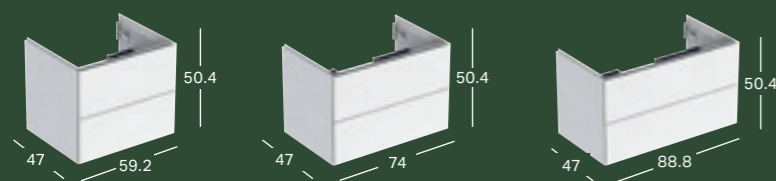

GEBERIT ONE SPINTELĒ PRAUSTUVUI, SU DVIEM STALČIAIS

Plotis	Aukštis	Gylis	Spalva / paviršius	Prekės kodas	Kaina be PVM
59.2 cm	50.4 cm	47 cm	balta, lakuotas labai blizgus	505.261.00.1	949.66
59.2 cm	50.4 cm	47 cm	balta, matinis	505.261.00.2	949.66
59.2 cm	50.4 cm	47 cm	lavos spalva, matinis	505.261.00.3	949.66
59.2 cm	50.4 cm	47 cm	smēlio pilka, lakuotas labai blizgus	505.261.00.4	949.66
59.2 cm	50.4 cm	47 cm	ažuolas, melamino dervos danga	505.261.00.5	949.66
59.2 cm	50.4 cm	47 cm	Tamsi karijos mediena, melamino dervos danga	505.261.00.6	949.66
59.2 cm	50.4 cm	47 cm	pilkšvai smēlinē, matinis	505.261.00.7	949.66
59.2 cm	50.4 cm	47 cm	juoda, matinis	505.261.00.8	949.66
74 cm	50.4 cm	47 cm	balta, lakuotas labai blizgus	505.262.00.1	1,047.90
74 cm	50.4 cm	47 cm	balta, matinis	505.262.00.2	1,047.90
74 cm	50.4 cm	47 cm	lavos spalva, matinis	505.262.00.3	1,047.90
74 cm	50.4 cm	47 cm	smēlio pilka, lakuotas labai blizgus	505.262.00.4	1,047.90
74 cm	50.4 cm	47 cm	ažuolas, melamino dervos danga	505.262.00.5	1,047.90
74 cm	50.4 cm	47 cm	Tamsi karijos mediena, melamino dervos danga	505.262.00.6	1,047.90
74 cm	50.4 cm	47 cm	pilkšvai smēlinē, matinis	505.262.00.7	1,047.90
74 cm	50.4 cm	47 cm	juoda, matinis	505.262.00.8	1,047.90
88.8 cm	50.4 cm	47 cm	balta, lakuotas labai blizgus	505.263.00.1	1,178.89
88.8 cm	50.4 cm	47 cm	balta, matinis	505.263.00.2	1,178.89
88.8 cm	50.4 cm	47 cm	lavos spalva, matinis	505.263.00.3	1,178.89
88.8 cm	50.4 cm	47 cm	smēlio pilka, lakuotas labai blizgus	505.263.00.4	1,178.89
88.8 cm	50.4 cm	47 cm	ažuolas, melamino dervos danga	505.263.00.5	1,178.89
88.8 cm	50.4 cm	47 cm	Tamsi karijos mediena, melamino dervos danga	505.263.00.6	1,178.89
88.8 cm	50.4 cm	47 cm	pilkšvai smēlinē, matinis	505.263.00.7	1,178.89
88.8 cm	50.4 cm	47 cm	juoda, matinis	505.263.00.8	1,178.89