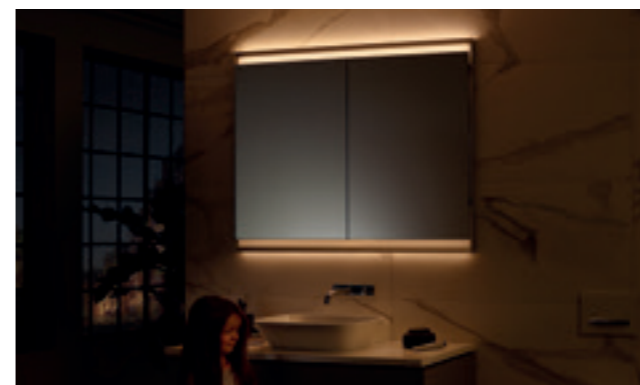

Švelni šviesa orientavimuisi, skirta naktinėms kelionėms į vonią

Nuolat reguliuojamas ryškumas

Neakinanti šviesa

KAI SUSILIEJA DIZAINAS IR FUNKCIJA

ŠVIESOS SPINDULIAI SU PRIDĖTINE VERTE

„Geberit ONE“ veidrodinės spintelės su „ComfortLight“ užtikrina puikų apšvietimą, atitinkantį vonios kambario naudotojo kasdienybę: ryškią, aiškią ir gaivią dienos pradžią, švelnią ir glostančią prieš miegą, diskretišką ir raminančią orientacinę šviesą naktį. Paprastas valdymas leidžia lengvai rasti idealų apšvietimą jūsų asmeniniam kūno laikrodžiui.

Integruota apšvietimo koncepcija yra vienas iš svarbiausių „Geberit ONE“ veidrodinių spintelių akcentų. Keturi skirtingi šviesos šaltiniai puikiai dera tarpusavyje ir užtikrina autentišką veidrodinį vaizdą, nemesdami šešėlio. Natūrali šviesa – nuo aiškios, gaivinančios ryto šviesos iki ryškios vidurdienio saulės, užsibai-giančios raminančiu saulėlydžiu ar nuotaikinga žvakių šviesa – tarnauja kaip pavyzdys dideliame „Geberit“ komandos atliktam tobulinimo darbu. Apšvietimą galima nuolat reguliuoti, o valdy-mo sistema valdoma intuityviai. Ryškesnė šviesa automatiškai vėsesnė, o švelnesnė šviesa – šiltesnė. Ryškumo ir apšvietimo nuotaika taip pritaikoma prie vonios kambario naudotojo porei-kių ir jo kūno laikrodžio. Apšvietimo koncepcija yra tipiškas pa-vyzdys „Geberit“ šūkiui „Dizainas atitinka funkciją“.

↑ APŠVIETIMAS ORIENTAVIMUISI

Švelnus apšvietimas, kad naktį neišsibudintumėte ir galėtumėte lengvai rasti kelią.