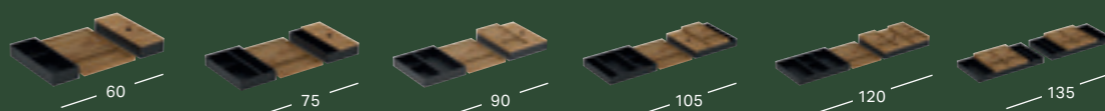

GEBERIT STALČIAUS ĮDĖKLŲ VIRŠUTINIAM STALČIUI RINKINYS

Plotis	Spalva / paviršius	Prekės kodas	Kaina be PVM
60 cm	bambuko	502.349.00.1	74.46
75 cm	bambuko	502.350.00.1	89.50
90 cm	bambuko	502.351.00.1	107.27
105 cm	bambuko	502.352.00.1	128.77
120 cm	bambuko	502.353.00.1	154.39
135 cm	bambuko	502.354.00.1	185.46