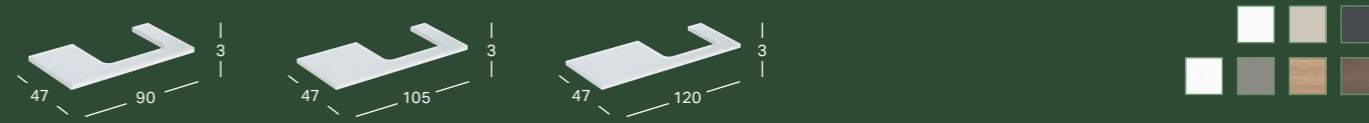

GEBERIT ONE PRAUSTUVO STALVIRŠIS SU IŠPJOVA DEŠINĖJE, ANT STALVIRŠIO PASTATOMAM PRAUSTUVUI

Plotis	Aukštis	Gylis	Spalva / paviršius	Prekės kodas	Kaina be PVM
90 cm	3 cm	47 cm	balta, lakuotas labai blizgus	505.323.00.1	353.66
90 cm	3 cm	47 cm	balta, matinis	505.323.00.2	353.66
90 cm	3 cm	47 cm	lavos spalva, matinis	505.323.00.3	353.66
90 cm	3 cm	47 cm	smėlio pilka, lakuotas labai blizgus	505.323.00.4	353.66
90 cm	3 cm	47 cm	ąžuolas, melamino dervos danga	505.323.00.5	353.66
90 cm	3 cm	47 cm	Tamsi karijos mediena, melamino dervos danga	505.323.00.6	353.66
90 cm	3 cm	47 cm	pilkšvai smėlinė, matinis	505.323.00.7	353.66
105 cm	3 cm	47 cm	balta, lakuotas labai blizgus	505.324.00.1	373.31
105 cm	3 cm	47 cm	balta, matinis	505.324.00.2	373.31
105 cm	3 cm	47 cm	lavos spalva, matinis	505.324.00.3	373.31
105 cm	3 cm	47 cm	smėlio pilka, lakuotas labai blizgus	505.324.00.4	373.31
105 cm	3 cm	47 cm	ąžuolas, melamino dervos danga	505.324.00.5	373.31
105 cm	3 cm	47 cm	Tamsi karijos mediena, melamino dervos danga	505.324.00.6	373.31
105 cm	3 cm	47 cm	pilkšvai smėlinė, matinis	505.324.00.7	373.31
120 cm	3 cm	47 cm	balta, lakuotas labai blizgus	505.325.00.1	432.26
120 cm	3 cm	47 cm	balta, matinis	505.325.00.2	432.26
120 cm	3 cm	47 cm	lavos spalva, matinis	505.325.00.3	432.26
120 cm	3 cm	47 cm	smėlio pilka, lakuotas labai blizgus	505.325.00.4	432.26
120 cm	3 cm	47 cm	ąžuolas, melamino dervos danga	505.325.00.5	432.26
120 cm	3 cm	47 cm	Tamsi karijos mediena, melamino dervos danga	505.325.00.6	432.26
120 cm	3 cm	47 cm	pilkšvai smėlinė, matinis	505.325.00.7	432.26