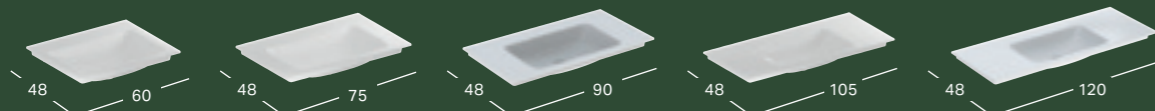

GEBERIT ONE ANT STALVIRŠIO PASTATOMAS PRAUSTUVAS SU CLEANDRAIN NUOTAKU

Plotis	Aukštis	Gylis	Spalva / paviršius	Skylė maišytuvui	Persipylimo anga	Prekės kodas	Kaina be PVM
50 cm	14.2 cm	41 cm	balta, KeraTect	viduryje	be	505.024.00.1	586.11
50 cm	14.2 cm	41 cm	balta, KeraTect	be	be	505.023.00.1	586.11
50 cm	14.2 cm	41 cm	balta, matinis	viduryje	be	505.026.00.1	688.48
50 cm	14.2 cm	41 cm	balta, matinis	be	be	505.025.00.1	688.48

GEBERIT ONE ANT STALVIRŠIO PASTATOMAS PRAUSTUVAS VERTIKALIU NUOTAKU

Plotis	Aukštis	Gylis	Spalva / paviršius	Skylė maišytuvui	Persipylimo anga	Prekės kodas	Kaina be PVM
50 cm	14 cm	40 cm	balta, KeraTect	viduryje	be	505.030.01.6	347.49
50 cm	14 cm	40 cm	balta, KeraTect	be	be	505.031.01.6	347.49

GEBERIT ONE BALDINIS PRAUSTUVAS VERTIKALIU NUOTAKU

Plotis	Aukštis	Gylis	Spalva / paviršius	Skylė maišytuvui	Persipylimo anga	Prekės kodas	Kaina be PVM
60 cm	14 cm	48 cm	balta, KeraTect	be	be	505.011.01.1	397.11
60 cm	14 cm	48 cm	balta, KeraTect	viduryje	be	505.010.01.1	397.11
75 cm	14 cm	48 cm	balta, KeraTect	be	be	505.011.01.2	579.15
75 cm	14 cm	48 cm	balta, KeraTect	viduryje	be	505.010.01.2	579.15
90 cm	14 cm	48 cm	balta, KeraTect	be	be	505.011.01.3	728.05
90 cm	14 cm	48 cm	balta, KeraTect	viduryje	be	505.010.01.3	728.05
105 cm	14 cm	48 cm	balta, KeraTect	be	be	505.011.01.4	827.33
105 cm	14 cm	48 cm	balta, KeraTect	viduryje	be	505.010.01.4	827.33
120 cm	14 cm	48 cm	balta, KeraTect	be	be	505.011.01.5	1,025.88
120 cm	14 cm	48 cm	balta, KeraTect	viduryje	be	505.010.01.5	1,025.88