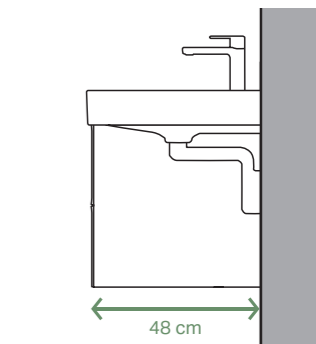

1

„Geberit ONE“ praustuvai su vertikaliu nuotaku yra patikrinti ir patikimi gaminiai, perkelti į naują lygį.

„Geberit ONE“ praustuvus su vertikaliu nuotaku galima rinktis iš kelių variantų: įvairių pločių standartinių ir plonos keraminės briaunos praustuvų, taip pat stačiakampių arba dubens formos ant stalviršio pastatomų praustuvų. Prie visų modelių papildomai užsakomas vietą taupantis sifonas su dugno vožtuvu ir persipylimu, dėl kurio nereikia įprastinės sifono išpjovos spintelėje. Dėl to viršutiniame stalčiuje atsiranda papildomos vietos asmeniniams daiktams. Praustuvo dugno vožtuvas turi elegantišką keraminį dangtelį su integruota plaukų ir nešvarumų gaudykle.

KAI SUSILIEJA DIZAINAS IR FUNKCIJA

PRAUSTUVŲ ĮVAIROVĖ SU VERTIKALIU NUOTAKU

2

3

4

5

1 Praustuvai su itin plona keramikos briauna ir erdvėmis daiktų laikymui. 2 Didelis, išskirtinės formos praustuvai su derančia spintele. 3 Didelis, išskirtinės formos praustuvai su derančia spintele. 4 Standartinio praustuvo galiniame krašte esančioje lentynėlėje yra pakankamai vietos kosmetikos priemonėms. 5 Ant stalviršio pastatomas stačiakampio formos praustuvai. 5 Dubens formos pastatomas praustuvai.