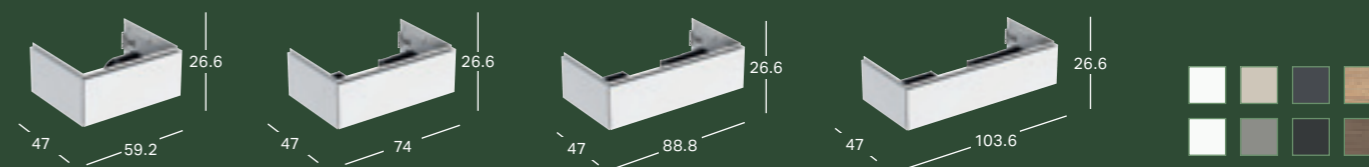

GEBERIT ONE SPINTELĖ PRAUSTUVUI, SU KETURIAIS STALČIAIS

Plotis	Aukštis	Gylis	Spalva / paviršius	Prekės kodas	Kaina be PVM
133.2 cm	50.4 cm	47 cm	balta, lakuotas labai blizgus	505.266.00.1	1,637.35
133.2 cm	50.4 cm	47 cm	balta, matinis	505.266.00.2	1,637.35
133.2 cm	50.4 cm	47 cm	lavos spalva, matinis	505.266.00.3	1,637.35
133.2 cm	50.4 cm	47 cm	smėlio pilka, lakuotas labai blizgus	505.266.00.4	1,637.35
133.2 cm	50.4 cm	47 cm	ąžuolas, melamino dervos danga	505.266.00.5	1,637.35
133.2 cm	50.4 cm	47 cm	Tamsi karijos mediena, melamino dervos danga	505.266.00.6	1,637.35
133.2 cm	50.4 cm	47 cm	pilkšvai smėlinė, matinis	505.266.00.7	1,637.35
133.2 cm	50.4 cm	47 cm	juoda, matinis	505.266.00.8	1,637.35

GEBERIT ONE SPINTELĖ PRAUSTUVUI, SU STALČIUMI

Plotis	Aukštis	Gylis	Spalva / paviršius	Prekės kodas	Kaina be PVM
59.2 cm	26.6 cm	47 cm	balta, lakuotas labai blizgus	505.071.00.1	716.84
59.2 cm	26.6 cm	47 cm	balta, matinis	505.071.00.2	716.84
59.2 cm	26.6 cm	47 cm	lavos spalva, matinis	505.071.00.3	716.84
59.2 cm	26.6 cm	47 cm	smėlio pilka, lakuotas labai blizgus	505.071.00.4	716.84
59.2 cm	26.6 cm	47 cm	ąžuolas, melamino dervos danga	505.071.00.5	716.84
59.2 cm	26.6 cm	47 cm	Tamsi karijos mediena, melamino dervos danga	505.071.00.6	716.84
59.2 cm	26.6 cm	47 cm	pilkšvai smėlinė, matinis	505.071.00.7	716.84
59.2 cm	26.6 cm	47 cm	juoda, matinis	505.071.00.8	716.84
74 cm	26.6 cm	47 cm	balta, lakuotas labai blizgus	505.072.00.1	759.21
74 cm	26.6 cm	47 cm	balta, matinis	505.072.00.2	759.21
74 cm	26.6 cm	47 cm	lavos spalva, matinis	505.072.00.3	759.21
74 cm	26.6 cm	47 cm	smėlio pilka, lakuotas labai blizgus	505.072.00.4	759.21
74 cm	26.6 cm	47 cm	ąžuolas, melamino dervos danga	505.072.00.5	759.21
74 cm	26.6 cm	47 cm	Tamsi karijos mediena, melamino dervos danga	505.072.00.6	759.21
74 cm	26.6 cm	47 cm	pilkšvai smėlinė, matinis	505.072.00.7	759.21
74 cm	26.6 cm	47 cm	juoda, matinis	505.072.00.8	759.21
88.8 cm	26.6 cm	47 cm	balta, lakuotas labai blizgus	505.073.00.1	850.44
88.8 cm	26.6 cm	47 cm	balta, matinis	505.073.00.2	850.44
88.8 cm	26.6 cm	47 cm	lavos spalva, matinis	505.073.00.3	850.44
88.8 cm	26.6 cm	47 cm	smėlio pilka, lakuotas labai blizgus	505.073.00.4	850.44
88.8 cm	26.6 cm	47 cm	ąžuolas, melamino dervos danga	505.073.00.5	850.44
88.8 cm	26.6 cm	47 cm	Tamsi karijos mediena, melamino dervos danga	505.073.00.6	850.44
88.8 cm	26.6 cm	47 cm	pilkšvai smėlinė, matinis	505.073.00.7	850.44
88.8 cm	26.6 cm	47 cm	juoda, matinis	505.073.00.8	850.44
103.6 cm	26.6 cm	47 cm	balta, lakuotas labai blizgus	505.074.00.1	912.35
103.6 cm	26.6 cm	47 cm	balta, matinis	505.074.00.2	912.35
103.6 cm	26.6 cm	47 cm	lavos spalva, matinis	505.074.00.3	912.35
103.6 cm	26.6 cm	47 cm	smėlio pilka, lakuotas labai blizgus	505.074.00.4	912.35
103.6 cm	26.6 cm	47 cm	ąžuolas, melamino dervos danga	505.074.00.5	912.35
103.6 cm	26.6 cm	47 cm	Tamsi karijos mediena, melamino dervos danga	505.074.00.6	912.35
103.6 cm	26.6 cm	47 cm	pilkšvai smėlinė, matinis	505.074.00.7	912.35
103.6 cm	26.6 cm	47 cm	juoda, matinis	505.074.00.8	912.35