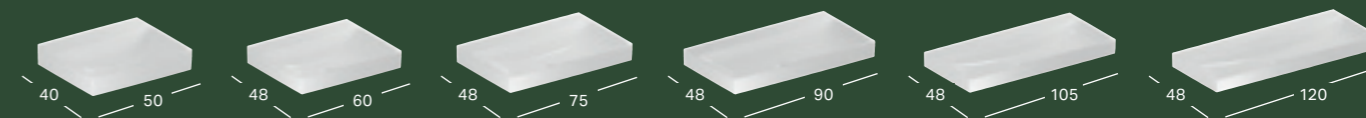

GEBERIT ONE PRAUSTUVAS VERTIKALIŲ NUOTAKU

Plotis	Aukštis	Gylis	Spalva / paviršius	Skylė maišytuvui	Persipylimo anga	Prekės kodas	Kaina be PVM
50 cm	14 cm	40 cm	balta, KeraTect	be	be	505.021.01.6	314.40
50 cm	14 cm	40 cm	balta, KeraTect	viduryje	be	505.020.01.6	314.40
60 cm	14 cm	48 cm	balta, KeraTect	be	be	505.021.01.1	364.02
60 cm	14 cm	48 cm	balta, KeraTect	viduryje	be	505.020.01.1	364.02
75 cm	14 cm	48 cm	balta, KeraTect	be	be	505.021.01.2	546.05
75 cm	14 cm	48 cm	balta, KeraTect	viduryje	be	505.020.01.2	546.05
90 cm	14 cm	48 cm	balta, KeraTect	be	be	505.021.01.3	694.95
90 cm	14 cm	48 cm	balta, KeraTect	viduryje	be	505.020.01.3	694.95
105 cm	14 cm	48 cm	balta, KeraTect	be	be	505.021.01.4	794.23
105 cm	14 cm	48 cm	balta, KeraTect	viduryje	be	505.020.01.4	794.23
120 cm	14 cm	48 cm	balta, KeraTect	be	be	505.021.01.5	992.78
120 cm	14 cm	48 cm	balta, KeraTect	viduryje	be	505.020.01.5	992.78
120 cm	14 cm	48 cm	balta, KeraTect	kairėje ir dešinėje	be	505.022.01.5	992.78

GEBERIT ONE ANT STALVIRŠIO PASTATOMAS DUBENS FORMOS PRAUSTUVAS SU CLEANDRAIN NUOTAKU

Plotis	Aukštis	Gylis	Spalva / paviršius	Skylė maišytuvui	Persipylimo anga	Prekės kodas	Kaina be PVM
50 cm	15.4 cm	42.5 cm	balta, KeraTect	viduryje	be	505.051.00.1	678.33
50 cm	15.4 cm	42.5 cm	balta, KeraTect	be	be	505.050.00.1	678.33
50 cm	15.4 cm	42.5 cm	balta, matinis	viduryje	be	505.053.00.1	783.46
50 cm	15.4 cm	42.5 cm	balta, matinis	be	be	505.052.00.1	783.46

GEBERIT ONE ANT STALVIRŠIO PASTATOMAS DUBENS FORMOS PRAUSTUVAS VERTIKALIŲ NUOTAKU

Plotis	Aukštis	Gylis	Spalva / paviršius	Skylė maišytuvui	Persipylimo anga	Prekės kodas	Kaina be PVM
50 cm	14 cm	42.5 cm	balta, KeraTect	viduryje	be	505.041.01.6	430.21
50 cm	14 cm	42.5 cm	balta, KeraTect	be	be	505.040.01.6	430.21