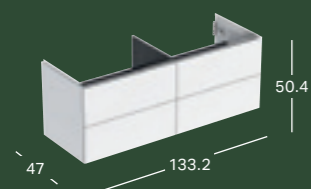

GEBERIT ONE SPINTELĖ PRAUSTUVUI, SU KETURIAIS STALČIAIS

Plotis	Aukštis	Gylis	Spalva / paviršius	Prekės kodas	Kaina be PVM
133.2 cm	50.4 cm	47 cm	balta, lakuotas labai blizgus	505.266.00.1	1,637.35
133.2 cm	50.4 cm	47 cm	balta, matinis	505.266.00.2	1,637.35
133.2 cm	50.4 cm	47 cm	lavos spalva, matinis	505.266.00.3	1,637.35
133.2 cm	50.4 cm	47 cm	smėlio pilka, lakuotas labai blizgus	505.266.00.4	1,637.35
133.2 cm	50.4 cm	47 cm	ąžuolas, melamino dervos danga	505.266.00.5	1,637.35
133.2 cm	50.4 cm	47 cm	Tamsi karijos mediena, melamino dervos danga	505.266.00.6	1,637.35
133.2 cm	50.4 cm	47 cm	pilkšvai smėlinė, matinis	505.266.00.7	1,637.35
133.2 cm	50.4 cm	47 cm	juoda, matinis	505.266.00.8	1,637.35